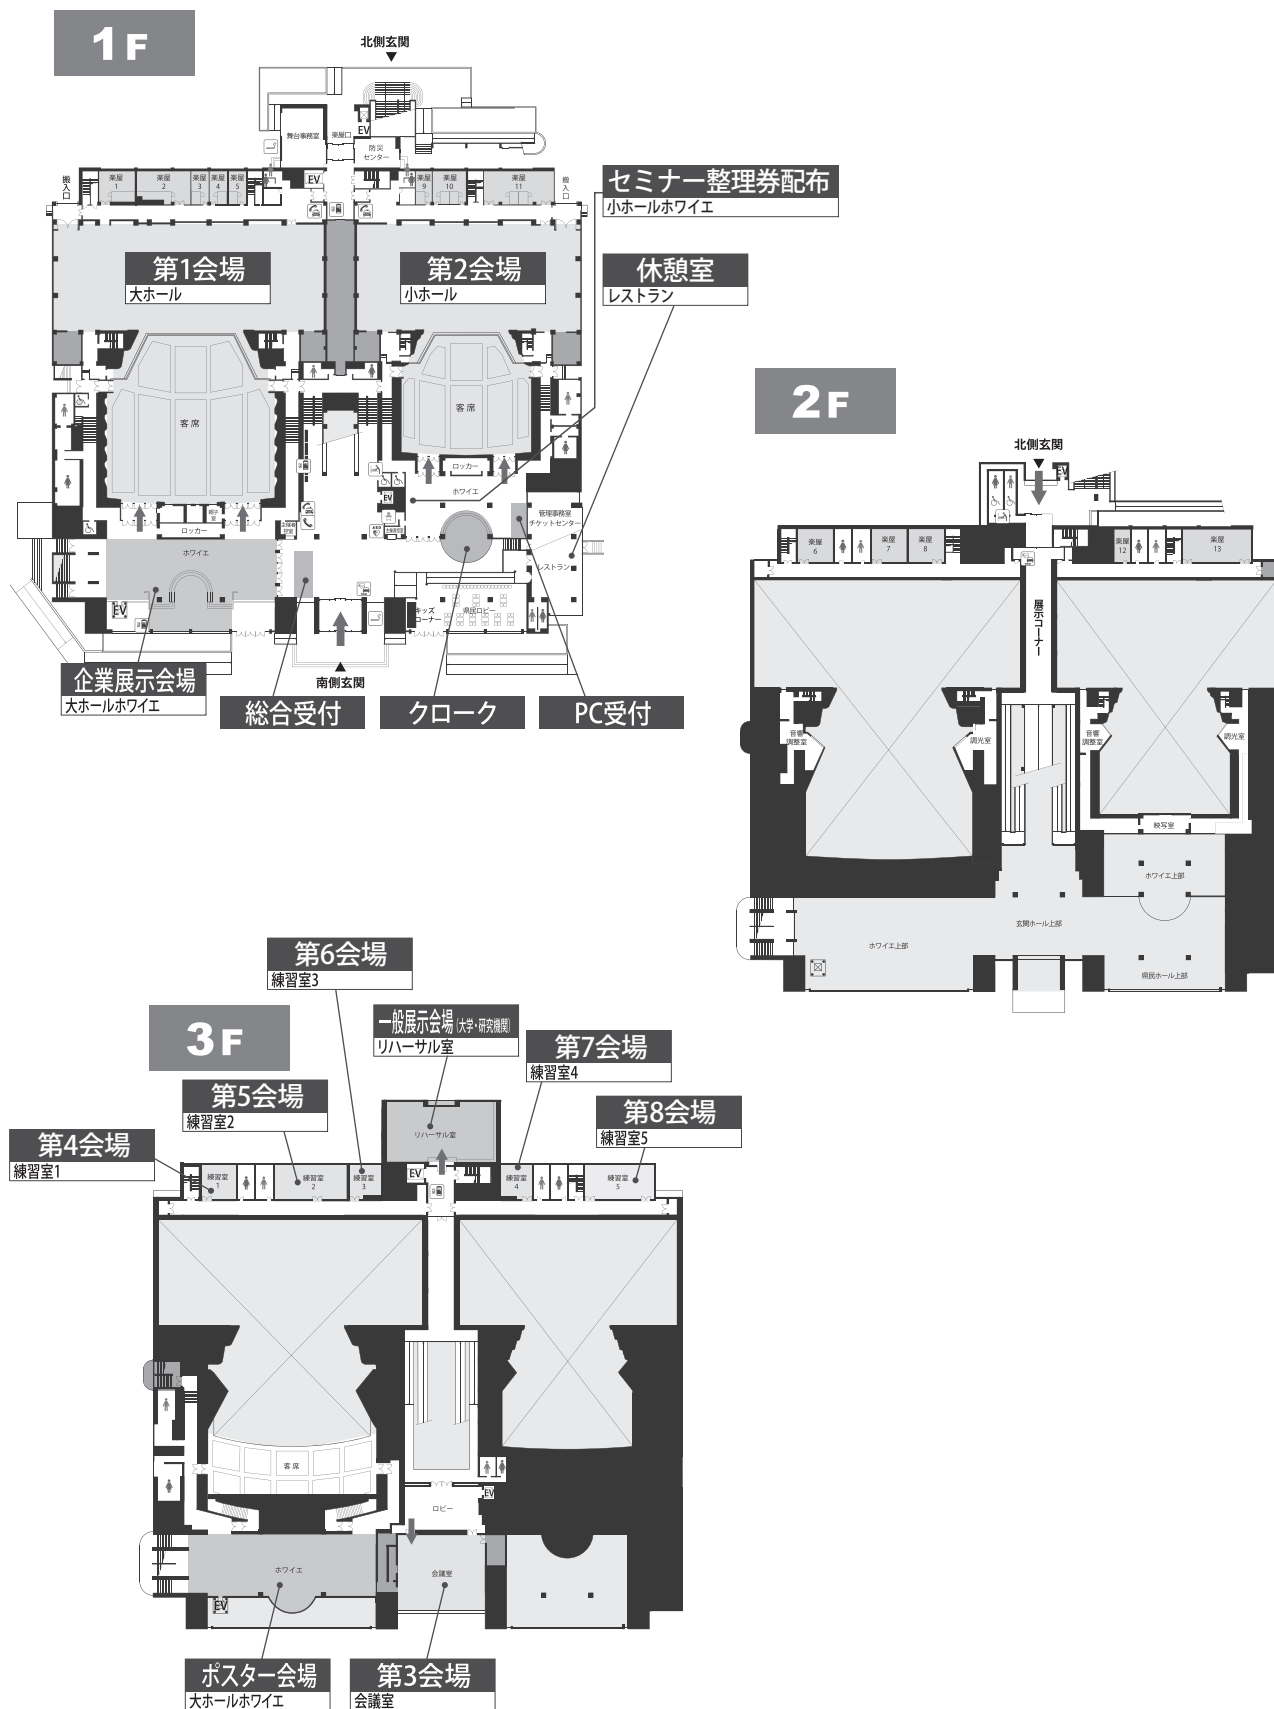

# 会場案内図

## YCC県民文化ホール 会場配置図

# 山梨県防災新館 会場配置図

# 甲府市役所市民プラザ 会場配置図