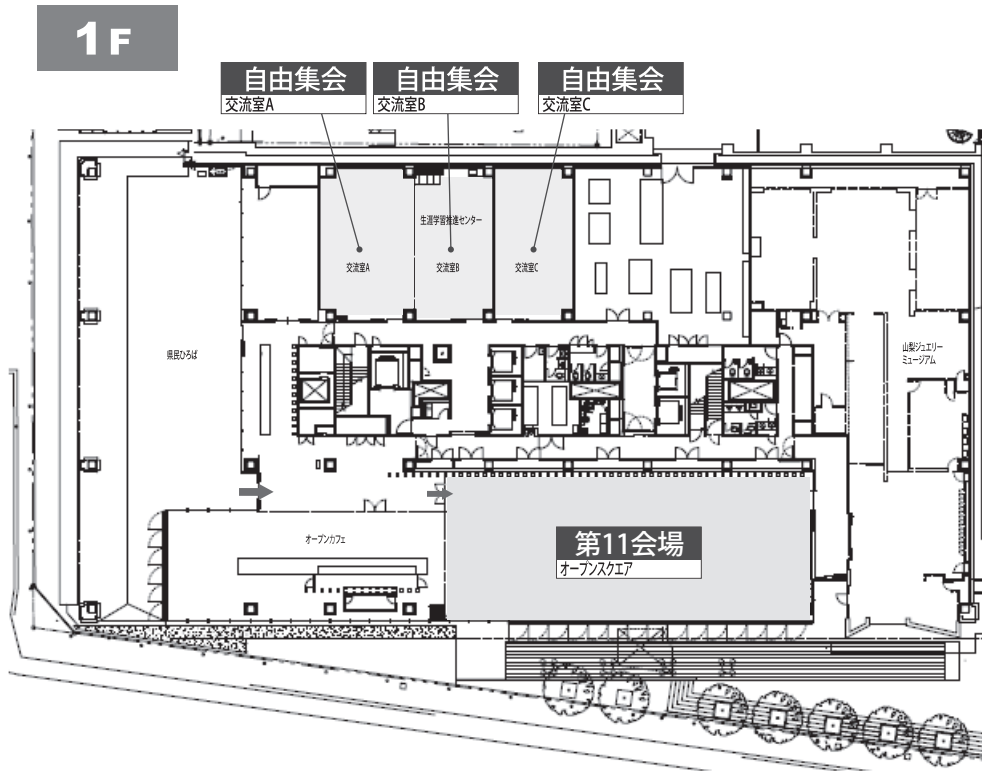

# 会場案内図

## YCC県民文化ホール 会場配置図

# 山梨県防災新館 会場配置図

# 甲府市役所市民プラザ 会場配置図