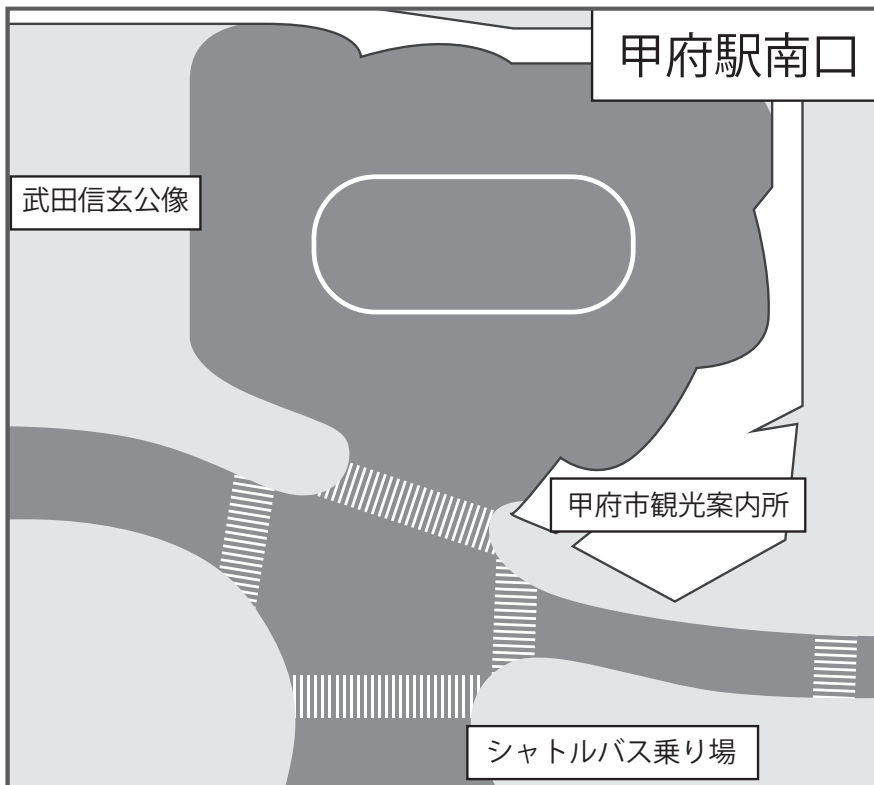

会場への交通案内図

会場周辺地図

甲府駅シャトルバス乗り場

※当日は、乗り場に誘導スタッフがおります。

◆時刻表：第1日目 10月7日（金）／第2日目 10月8日（土）

【運行時間】甲府駅南口発 8：10～19：45／YCC 県民文化ホール発 8：30～20：15

【所要時間目安】甲府駅南口 ⇄ YCC 県民文化ホール：約10分

甲府駅南口発 ⇒ YCC 県民文化ホール着					
8時	10	20	30	40	50
9時	0	15	30	45	
10時	0	15	30	45	
11時	0	15	30	45	
12時	0	15	30	45	
13時	0	15	30	45	
14時	0	15	30	45	
15時	0	15	30	45	
16時	0	15	30	45	
17時	0	15	30	45	
18時	0	15	30	45	
19時	0	15	30	45	
20時					

YCC 県民文化ホール発 ⇒ 甲府駅南口着					
8時			30	45	
9時	0	15	30	45	
10時	0	15	30	45	
11時	0	15	30	45	
12時	0	15	30	45	
13時	0	15	30	45	
14時	0	15	30	45	
15時	0	15	30	45	
16時	0	15	30	45	
17時	0	10	20	30	40 50
18時	0	10	20	30	40 50
19時	0	15	30	45	
20時	0	15			