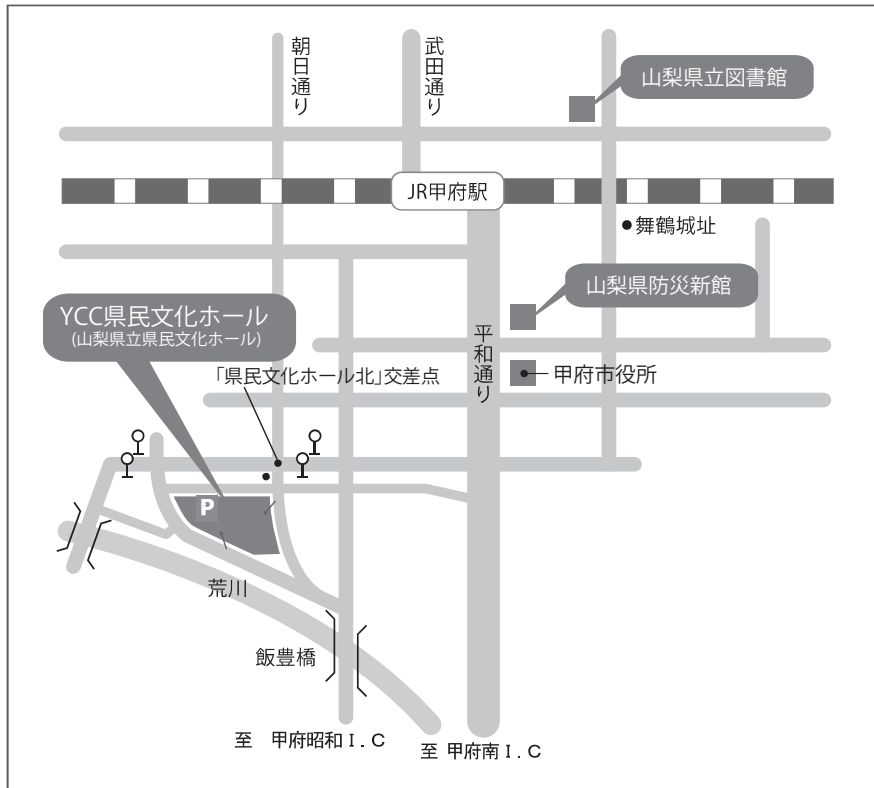

会場への交通案内図

会場周辺地図

甲府駅シャトルバス乗り場

※当日は、乗り場に誘導スタッフがおります。

◆時刻表：第1日目 10月7日（金）／第2日目 10月8日（土）

【運行時間】甲府駅南口発 8：10～19：45／YCC 県民文化ホール発 8：30～20：15

【所要時間目安】甲府駅南口 ⇄ YCC 県民文化ホール：約10分

甲府駅南口発 ⇒ YCC 県民文化ホール着					
8時	10	20	30	40	50
9時	0	15	30	45	
10時	0	15	30	45	
11時	0	15	30	45	
12時	0	15	30	45	
13時	0	15	30	45	
14時	0	15	30	45	
15時	0	15	30	45	
16時	0	15	30	45	
17時	0	15	30	45	
18時	0	15	30	45	
19時	0	15	30	45	
20時					

YCC 県民文化ホール発 ⇒ 甲府駅南口着					
8時			30	45	
9時	0	15	30	45	
10時	0	15	30	45	
11時	0	15	30	45	
12時	0	15	30	45	
13時	0	15	30	45	
14時	0	15	30	45	
15時	0	15	30	45	
16時	0	15	30	45	
17時	0	10	20	30	40 50
18時	0	10	20	30	40 50
19時	0	15	30	45	
20時	0	15			

◆時刻表：第3日目 10月9日（日）

【運行時間】甲府駅南口発 8：10～12：15／YCC 県民文化ホール発 8：30～12：30

【所要時間目安】甲府駅南口 ⇄ YCC 県民文化ホール：約10分

甲府駅南口発 ⇒ YCC 県民文化ホール着					
8時	10	20	30	40	50
9時	0	15	30	45	
10時	0	15	30	45	
11時	0	15	30	45	
12時	0	15			

YCC 県民文化ホール発 ⇒ 甲府駅南口着					
8時			30	45	
9時	0	15	30	45	
10時	0	15	30	45	
11時	0	15	30	45	
12時	0	15	30		

※バスの運行時間は交通状況によって変動することがございます。

会場までの交通アクセス

甲府駅までのアクセス

JR新宿駅から特急で90分程度。
* 特急あずさ、特急かいじで異なります。

甲府駅からのアクセス

甲府駅南口より、シャトルバスを運行しています。