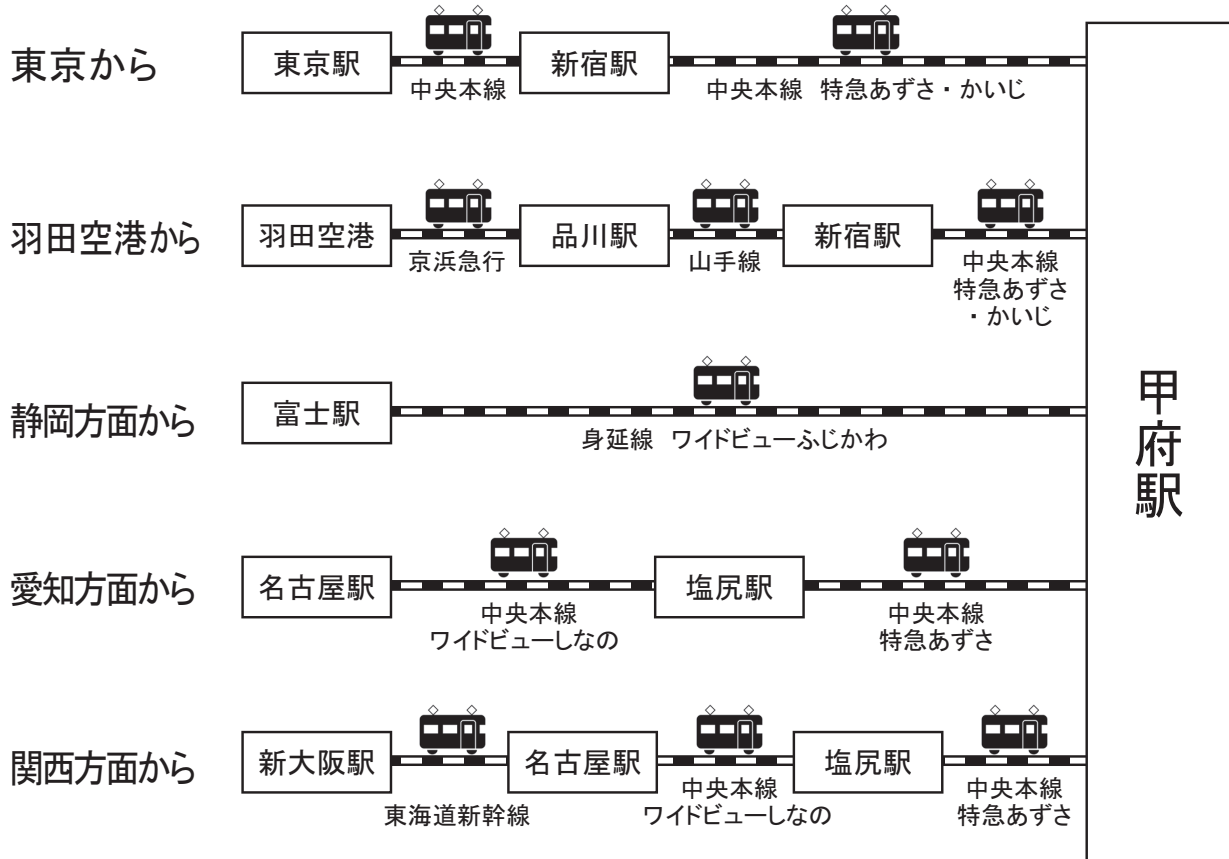

◆時刻表：第3日目 10月9日（日）

【運行時間】甲府駅南口発 8：10～12：15／YCC 県民文化ホール発 8：30～12：30

【所要時間目安】甲府駅南口 ⇄ YCC 県民文化ホール：約10分

甲府駅南口発 ⇒ YCC 県民文化ホール着					
8時	10	20	30	40	50
9時	0	15	30	45	
10時	0	15	30	45	
11時	0	15	30	45	
12時	0	15			

YCC 県民文化ホール発 ⇒ 甲府駅南口着					
8時			30	45	
9時	0	15	30	45	
10時	0	15	30	45	
11時	0	15	30	45	
12時	0	15	30		

※バスの運行時間は交通状況によって変動することがございます。

会場までの交通アクセス

甲府駅までのアクセス

JR新宿駅から特急で90分程度。
* 特急あずさ、特急かいじで異なります。

甲府駅からのアクセス

甲府駅南口より、シャトルバスを運行しています。

10月7日(金) 8:10～

10月8日(土) 8:10～

10月9日(日) 8:10～

会期中、運行開始時間より約15分間隔(混雑時間帯は10分間隔)で運行いたします。
ぜひご利用ください。

* 交通状況によってバスの到着が前後することがございます。ご了承ください。